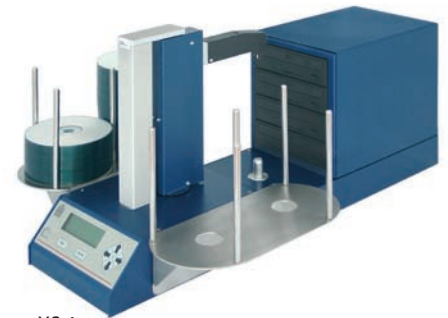

High Speed CD/DVD Standalone Duplikation

Der Gamma XS ist ein PC-unabhängiger CD/DVD Kopierer ohne Druckermodul.

Basierend auf der bewährten Gamma Autoloader Serie verfügt der Gamma XS4 über vier, der Gamma XS7 über sieben **State of the Art** CD/DVD Rekorder und jeweils über vier Ein-/Ausgabeschächte.

Intelligent erkennt das System fehlerhaft produzierte Medien und sortiert sie automatisch in einen separaten Schacht. Mehrere Master Images können auf der internen Festplatte abgelegt werden. Die wenigen Steuerbefehle sind einfach und schnell über die Folientastatur und mit Hilfe des LC-Displays erledigt. Die einfache Bedienung und der leistungsfähige High-Speed Controller machen den Gamma XS zum idealen System für die Massenduplikation.

Features Gamma XS

- Einfache Bedienung
- Vollautomatisch
- Präzise, ausgereifte Roboter-Technik
- Industriedesign
- Desktop Standalone
- Business Card Adapter (opt.)

- Eingabekapazität 300/600 Medien
- Vier und Sieben CD/DVD Rekorder
- Interne Festplatte
- Multi Image Support
- Standalone, PC unabhängig

Gamma XS 7

Gamma XS 4

Technische Daten	Gamma XS 4	Gamma XS 7
Kapazität Ein-/ Ausgabe	4 Schächte (100+100+100+100)	4 Schächte (200+200+200+200)
Separates Reject Fach	Max. 10 Discs	
Konfiguration	4 CD/DVD Rekorder	7 CD/DVD Rekorder
Rekorder Geschwindigkeit	Wir setzen jeweils aktuell verfügbare Laufwerktechnologie und Geschwindigkeit ein	
Verfügbare Druckertechnik	Siehe Drucker Autoloader	
Unterstützte Formate	ISO 9660, CD-DA (Audio) CD-ROM Mode 1&2, Mixed Mode, CD-DA Extra, CD-ROM XA Form 1 & Form 2, HFS/UFS, Video CD, Hybrid, DVD Dual Layer	
Business Card Adapter	Optional	
Netzspannung	110 V - 240 V AC, 50 Hz - 60 Hz	
Leistungsaufnahme	180 W (max)	220 W (max)
Maße B x H x T	176 x 277 x 282 mm ³	176 x 382 x 488 mm ³
Gewicht	18 kg	21 kg
Zertifikationen	CE	
Standard Gewährleistung	12 Monate	