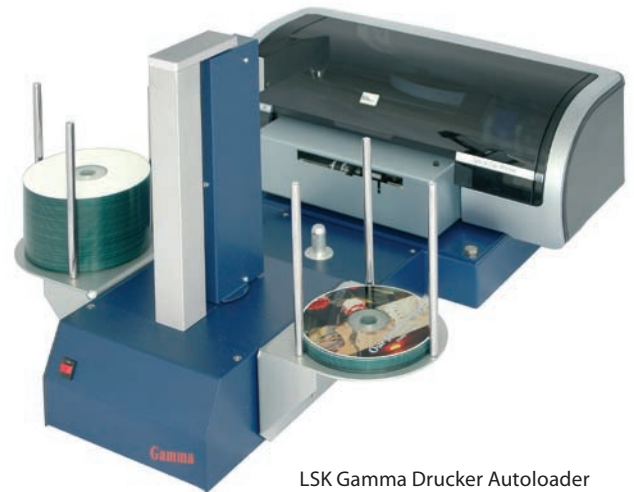

Automatischer CD/DVD Drucker Autoloader

Gamma Drucker Autoloader

Für das automatisierte Bedrucken von CD/DVD bieten wir verschiedene Drucktechniken an; jeweils adaptierbar auf die präzise und ausgereifte Gamma Autoloader Robotik.

Entsprechend Ihren Anforderungen and den CD/DVD Oberflächen-druck haben Sie die Wahl zwischen:

- Thermal Ink-Jet oder
- Thermo Re-Transfer

Features Gamma Drucker Autoloader

- Einfache Bedienung
- Vollautomatisch
- Präzise, ausgereifte Robo-Technik
- Industriedesign
- Aufrüstbare Technik
- Eingabekapazität bis 300 Disc
- Business Card Adapter (opt.)

- Eingabekapazität 300 CD/DVD Medien
- *Verschiedene Drucktechniken:*
- Thermo-Ink-Jet
- Thermo-Re Transfer Drucker

LSK Gamma Drucker Autoloader mit Thermo Ink-Jet Drucker

Technische Daten	Gamma Drucker Autoloader
Kapazität Ein-/ Ausgabe	100 + 100 optional 300 + 100
Separates Reject Fach	Max. 10 Discs
Anzahl Laufwerke	keine
Geschwindigkeit	Abhängig vom Drucker
Verfügbare Druckertechnik	Ink-Jet, Thermo Re-Transfer
Business Card Adapter	Optional
Netzspannung	110 V - 240 V AC, 50 Hz - 60 Hz
Leistungsaufnahme	180 W (max)
Maße B x H x T	ca. 440 x 630 x 330 mm
Gewicht	Abhängig vom Drucker
Zertifikationen	CE
Standard Gewährleistung	12 Monate